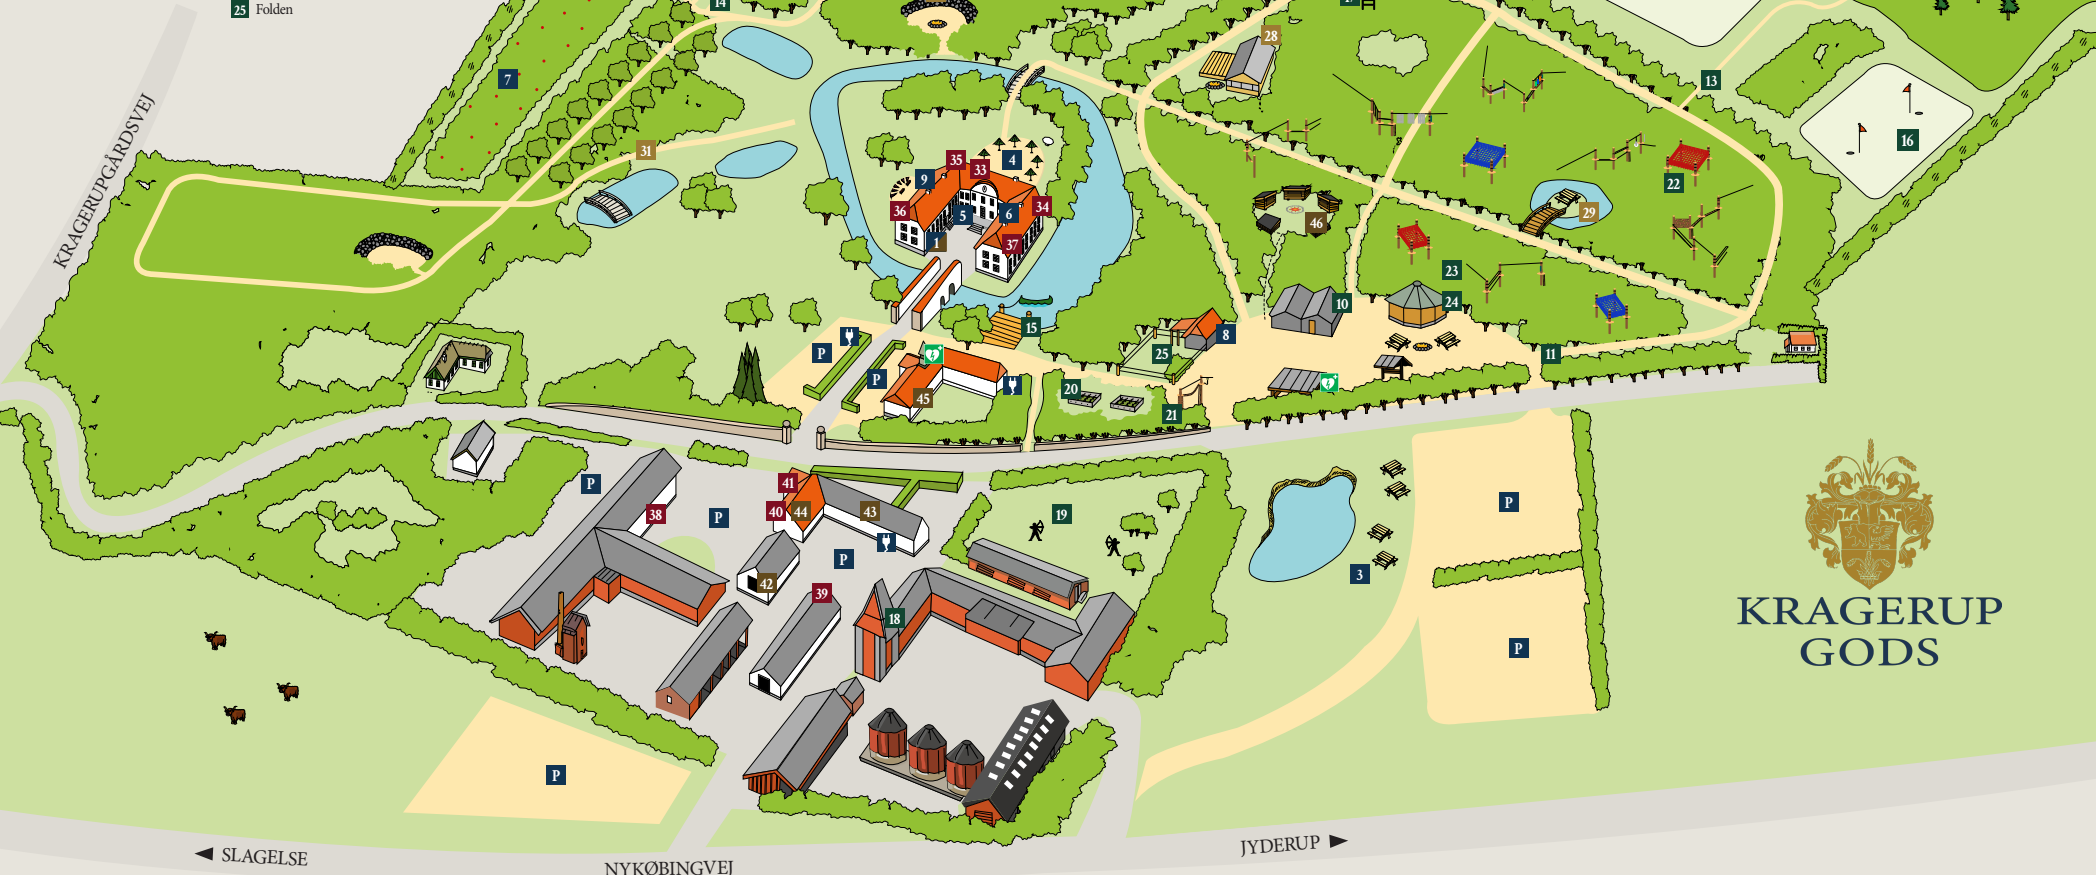

FIND RUNDT PÅ GODSET

VÆRD AT VIDE

- 1 Reception/toilet
- P P-pladser
- ↓ Ladestation
- 2 Busstoppested
- 3 Picnicområde
- 4 Terrasse
- 5 Restaurant Blixen
- 6 Fodspa og sauna
- 7 Frugtplantage
- 8 Toilet
- 9 Urtehaven/terrasse

AKTIVITETER

- 10 Aktivitetsparkens reception
- 11 Go High
- 12 Mountainbikespor
- 13 Løbe- og gåruter
- 14 Bueskydning
- 15 Kanosjålds
- 16 Fodboldgolfbane
- 17 Jacobstigen
- 18 Rappelling
- 19 Archery Attack
- 20 Mega bordfodbold
- 21 Go High Extreme
- 22 Go Bounce
- 23 Go Play Junglesti
- 24 Grillhytten
- 25 Folden

UDENDØRS MODEFACILITETER

- 28 Skovhytten
- 29 Skovsøen
- 30 Naturens klasselokale
- 31 Walk and talk stier
- 32 Tømmerflåde

INDENDØRS MODEFACILITETER

- 33 Spisestuen
- 34 Herreværelset
- 35 Salonen
- 36 Kornmagasinet
- 37 Fløjen
- 38 Vognporten
- 39 Kvistalden
- 40 Forvalterboligen
- 41 Atelieret

OVERNATNING

- 1 Hovedbygningen
- 42 Fodermesterboligen
- 43 Mejeriet
- 44 Forvalterboligen
- 45 Herskabsstalden
- 46 Shelterbyen

NAVIGATE ON KRAGERUP GODS

NICE TO KNOW

- 1 Reception/Toilet
- P Parking area
- ↓ Charging station
- 2 Bus stop
- 3 Picnic area
- 4 Terrace
- 5 Restaurant Blixen
- 6 Foot spa and sauna
- 7 Fruit orchard
- 8 Toilet
- 9 The herb garden/terrace

ACTIVITIES

- 10 The Activitypark's reception
- 11 Go High
- 12 Mountainbike track
- 13 Running and walking track
- 14 Archery
- 15 Canoeing
- 16 Footgolf
- 17 Jacob's Ladder
- 18 Rappelling
- 19 Archery Attack
- 20 Human table football
- 21 Go High Extreme

OUTDOOR MEETING FACILITIES

- 28 The forest cottage
- 29 The forest lake
- 30 Meeting room in nature
- 31 Walk and talk path
- 32 Raft

INDOOR MEETING FACILITIES

ACCOMMODATION

NAVIGIEREN AUF KRAGERUP GODS

GUT ZU WISSEN

- 1 Rezeption/Toilette
- P Parkplätze
- ↓ Ladepunkte
- 2 Bushaltestelle
- 3 Picknickplatz
- 4 Terrasse
- 5 Restaurant Blixen
- 6 Fußbad und Sauna
- 7 Obstagarten
- 8 Toilette
- 9 Der Kräutergarten/terrasse

AKTIVITÄTEN

- 10 Die Rezeption des Aktivitätsparks
- 11 Go High
- 12 Mountainbike-Route
- 13 Lauf- und Wanderrouten
- 14 Bogenschießen
- 15 Kanu segeln
- 16 FußballGolf
- 17 Jacobs Leiter
- 18 Abselen
- 19 Archery Attack
- 20 Mega-Tischfußball
- 21 Go High Extreme

VERANSTALTUNGSRAUM IM FREIEN

- 28 Die Waldhütte
- 29 Der Waldsee
- 30 Tagungsraum im Freien
- 31 Walk and talk Wiegen
- 32 Floß

KONFERENZRÄUME

ÜBERNACHTUNG